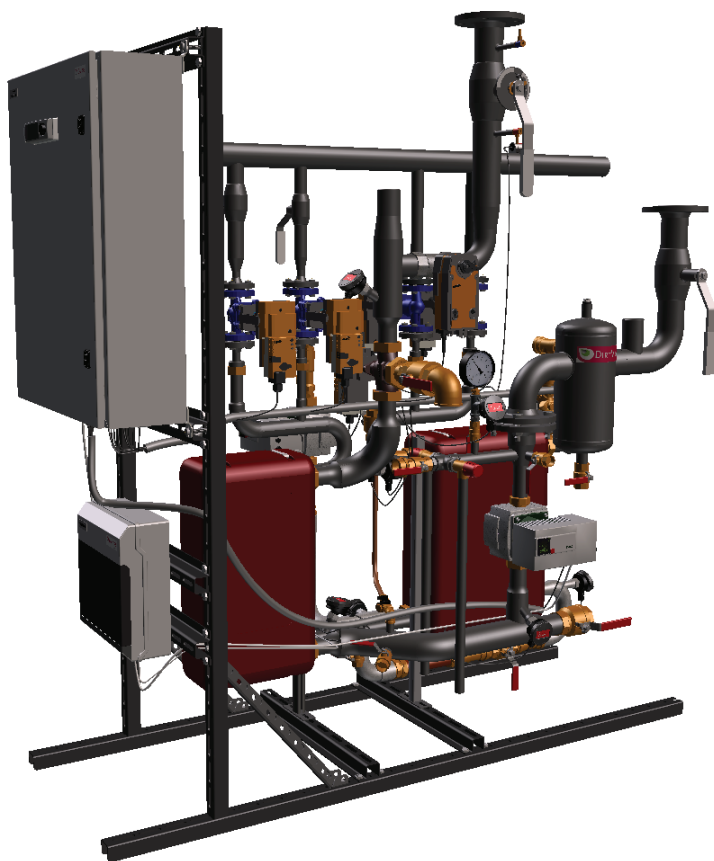

HYBRIDIREADY

KAUKOLÄMMÖN LÄMMÖNJAKOKESKUS

Uuden sukupolven lämmönjakokeskus, joka mahdollistaa rinnakkaiset lämmitysmuodot. Markkinoiden kattavin ohjausjärjestelmä, sekä laajat lisäpalvelut.

- ✓ LÄMMÖNTALTEENOTTO
- ✓ MAALÄMPÖ
- ✓ ILMAVESILÄMPÖPUMPPU
- ✓ AURINKOKERÄIMET
- ✓ HYBRIDIRATKAISUT

HYBRIDIREADY

KAUKOLÄMMÖN LÄMMÖNJAKOKESKUS

Etähallinta rakennettu ja käyttöönotettu jo tehtaalla

Laajennettava ja päivittyvä järjestelmä on vahva sijoitus tulevaisuuteen.

- ✓ TEHDASTESTATTU
- ✓ NOPEA KÄYTTÖÖNOTTO
- ✓ ETÄVIRITYS
- ✓ LAAJENNETTAVUUS
- ✓ KATTAVAT LISÄVARUSTEET
- ESIM. ENERGIA- JA VESIMITTARIT