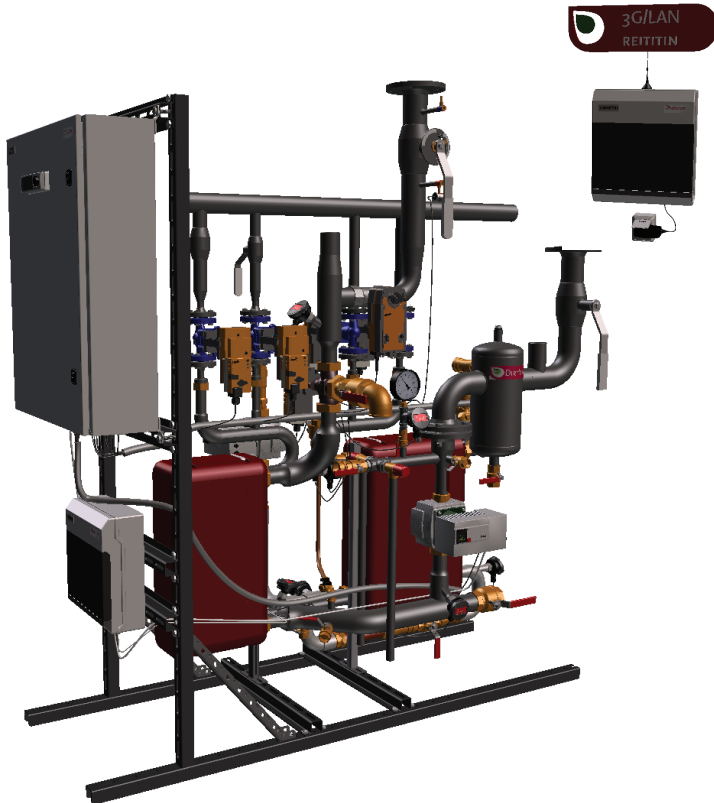

HYBRIDIREADY

KAUKOLÄMMÖN LÄMMÖNJAKOKESKUS

Etähallinta rakennettu ja käyttöönotettu jo tehtaalla

Laajennettava ja päivittyvä järjestelmä on vahva sijoitus tulevaisuuteen.

- ✓ TEHDASTESTATTU
- ✓ NOPEA KÄYTTÖÖNOTTO
- ✓ ETÄVIRITYS
- ✓ LAAJENNETTAVUUS
- ✓ KATTAVAT LISÄVARUSTEET
- ESIM. ENERGIA- JA VESIMITTARIT